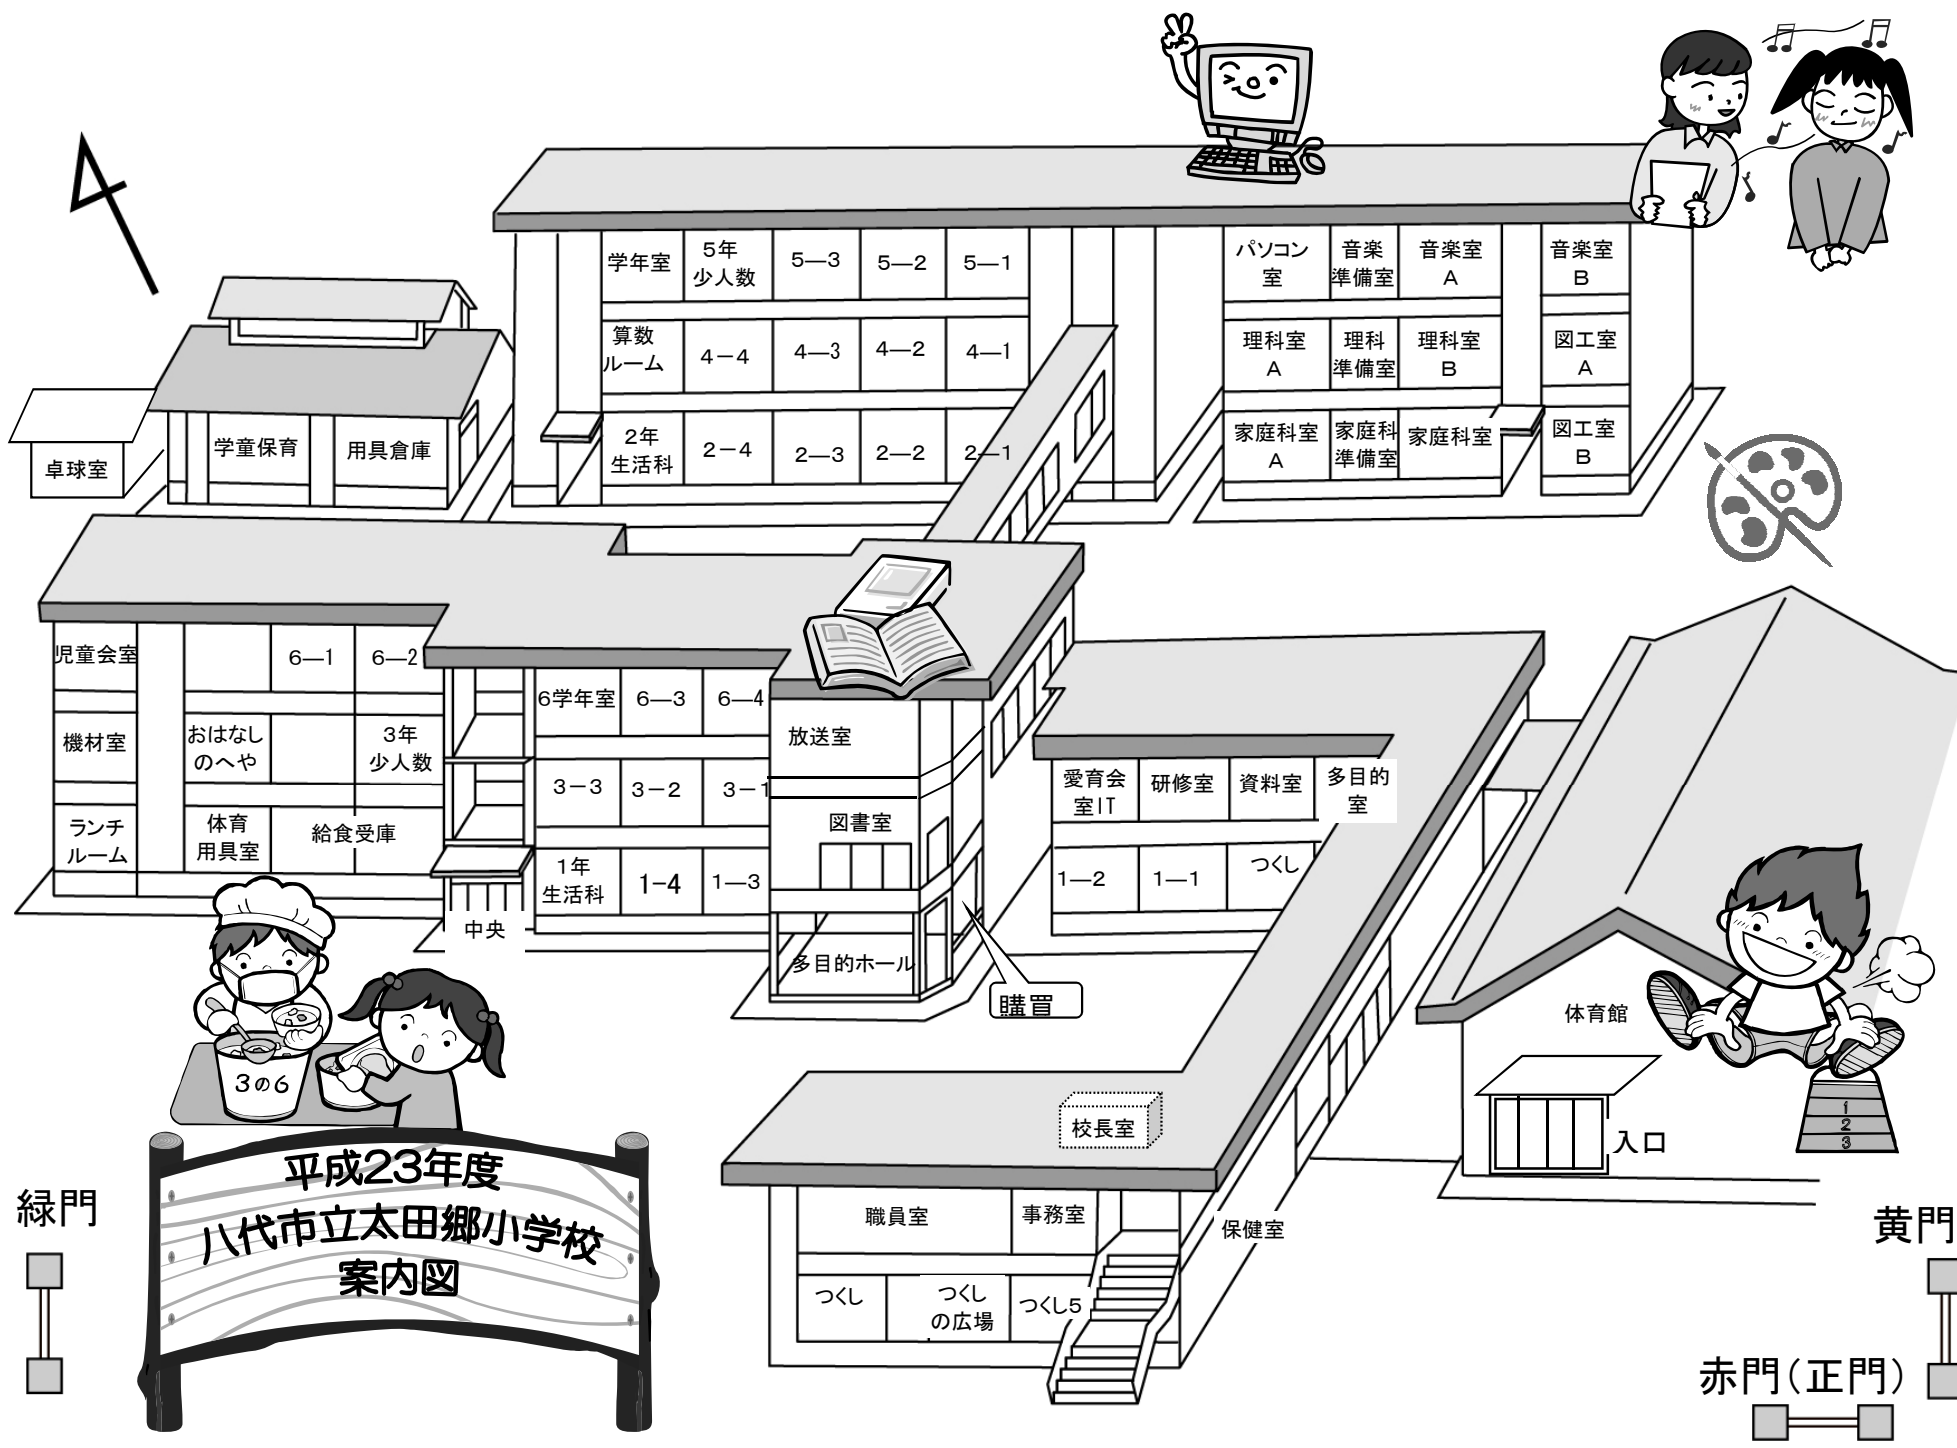

学校の日

普通日課	
登校時刻	8:15
健康観察	8:25 ~ 8:35
朝自習	8:35 ~ 8:45
1	8:50 ~ 9:35
2	9:45 ~ 10:30
中休み	10:30 ~ 10:50
3	10:50 ~ 11:35
4	11:45 ~ 12:30
給食	12:30 ~ 13:10
昼休み	13:10 ~ 13:55
そうじ	14:00 ~ 14:15
5	14:20 ~ 15:05
6	15:15 ~ 16:00
下校完了	16:30

水曜日課	
登校時刻	8:15
健康観察	8:25 ~ 8:35
朝自習	8:35 ~ 8:45
1	8:50 ~ 9:35
2	9:45 ~ 10:30
中休み	10:30 ~ 10:50
3	10:50 ~ 11:35
4	11:45 ~ 12:30
給食	12:30 ~ 13:10
昼休み	13:10 ~ 13:40
そうじ	13:45 ~ 14:00
5	14:05 ~ 14:50
下校完了	15:20

緑門

黄門

赤門(正門)

平成23年度
八代市立太田郷小学校
案内図