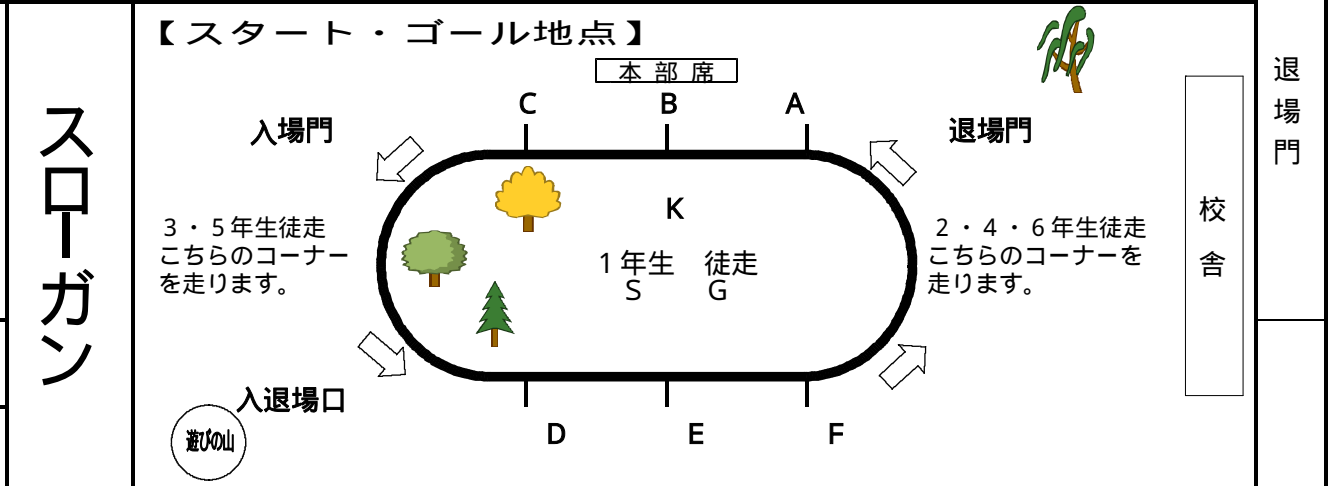

瓦屋東	救護・係席	本部席	来賓席	子ども王国 保安官席	接待席	準備席

【開会式】

1 入場行進 8:45	6 来賓あいさつ(人吉市長・PTA会長)
2 はじめの言葉(1年生代表)	7 誓いの言葉(各組団長)
3 国旗・市旗・校旗掲揚	8 運動会のめあて(6年生 体育委員)
4 優勝旗返還(児童の部のみ)	9 準備運動(6年生 体育委員長)
5 学校長あいさつ	10 退場

順	種	学年	演技名	時刻	係	スタート ゴール	組
1	徒	5年	マッハ GO! GO!	9:20	村本	A・F	10
2	徒	2年	走れ! わんぱくスプリンター		小林野田	F・A	8
3	徒	1年	よ~いドン!		奥田	K	9
4	徒	6年	走れ、大地をけて!!		小園上野	D・C	14
5	徒	3年	元気もりもり スプリンター	10:00	園川酒井	C・F	10

6	徒	4年	明日にむかって走れ!		尾方	D・A	9
7	表	1・2年	キラキラキッズ・キッズソーラン		那須小林	K	1
8	団	3・4年	3・4年つなひき		園川尾方	K	1
9	技	6年 保護者	おんぶで ゴール!!		上野小園	A C・K	14
10	表	新入児	らいねん 1年生	11:20	中島村本	K	2
11	団	P選	PTA学年対抗輪ころがしリレー		別府・尾方 各学年委員長	B・B	1

12	継	児選	町内対抗リレー		中島園川	B・B	2

昼食 (12:00 ~ 13:00)
体育館は昼食時11:30~13:30まで開放します。

順	種	学年	演技名	時刻	係	スタート ゴール	組
13	団	全児	応援合戦	13:00	松尾村本	K	1
14	団	P選	PTA赤白対抗大つなひき		尾方別府	K	1
15	団	5年	集え 鳥が丘の若武者たち		松尾	K	1
16	団	1年 保護者	親子玉入れ		那須	K	1
17	技	2年	ジャンケンポンで 運だめし?		小林野田	D・K	8
18	表	3・4年	サムライ ソーラン		酒井平富	K	1
19	表	5・6年	未来へ ~歩み続けよう~		小園	K	1
20	継	児選	赤白対抗リレー		梅本酒井	B・B	2
21	表	全児	サンバ六調子	14:45	平富上野	トラック	1

【閉会式】

1 集合	5 校歌斉唱(6年生 音楽部長)
2 成績発表(6年生 記録係)	6 国旗・市旗・校旗降納
3 表彰(児童の部・PTAの部)	7 万歳三唱(PTA副会長)
4 講評(教頭)	8 終わりの言葉(6年生 運営委員)

15:10 終了予定

下城本	城本	鶴田	合ノ原	井ノ口	駒井田

スローガン
つなげ絆きずな
みんなの力はちから
日本一!にっぽんいち

退場門
瓦屋西
下青井
上中青井